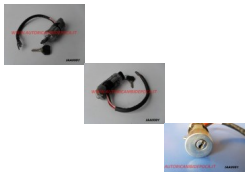

AR Nuova Giulia

commutatore avviamento

Valutazione: Nessuna valutazione

Prezzo:

Modificatore prezzo variante:

Prezzo Base con IVA:

Prezzo scontato: 90,00 €

Prezzo di vendita scontato:

Prezzo di vendita: 90,00 €

Sconto:

Ammontare IVA:

[Fai una domanda su questo prodotto](#)

Descrizione

Commutatore blocchetto avviamento completo di chiave per Alfa Romeo Nuova Giulia/Alfasud/Alfasud Sprint, ricambio originale d'epoca fondo di magazzino