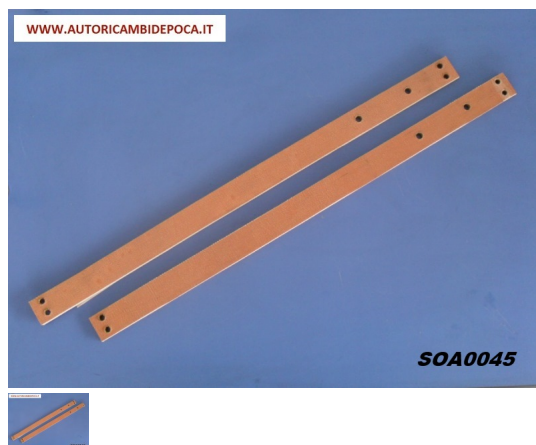

## Alfa Romeo

bandella sospensioni

Valutazione: Nessuna valutazione

**Prezzo:**

Modificatore prezzo variante:

Prezzo Base con IVA:

Prezzo scontato: 58,00 €

Prezzo di vendita scontato:

Prezzo di vendita: 58,00 €

Sconto:

Ammontare IVA:

[Fai una domanda su questo prodotto](#)

Descrizione

Bandella esterna sospensione posteriore per Alfa Romeo 1900, originale di serie. Funziona come originale.